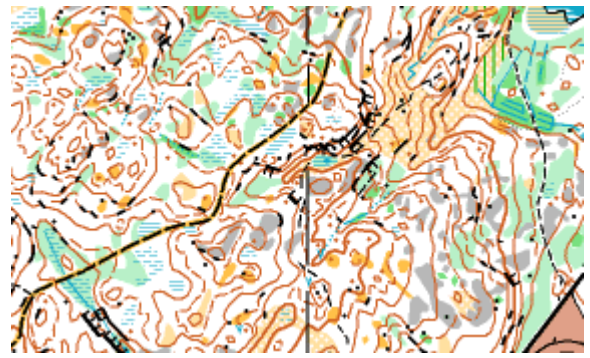

Bø orienteringslag innbyr til kretsløp søndag 22. mai 2011.

KLASSER OG LØYPER

Klasse	Lengde	Nivå
H17	6.5 km	A
D17, H40	4.6 km	A
H15-16, H50, H17AK	4.0 km	A
D15-16, D40, D17AK, H60	3.8 km	A
D50, H65, H70	3.0 km	A
D60, D65, D70, D75 H75, H80, H85	2.5 km	A
D13-14, H13-14	2.7 km	B
D11-12, H11-12 D13-16C, H13-16C D17C, H17C	2.6 km	C
D11-12N, H11-12N D13-16N, H13-16N D17N, H17N D-10, H-10 N-åpen	1.5 km	N

Vi forbeholder oss retten til å justere løpe-
lengdene noe, og slå sammen klasser med liten
deltakelse.

KART: *Nordbøåsane*, målestokk 1:7500, ekv. 5m.
Revidert i 2010 av Anders Fossøy.

TERRENGBESKRIVELSE: Middels kupert furuås med
en del stier og innslag av berg i dagen. Meget god
framkommelighet til tross for stedvis høy lyng.