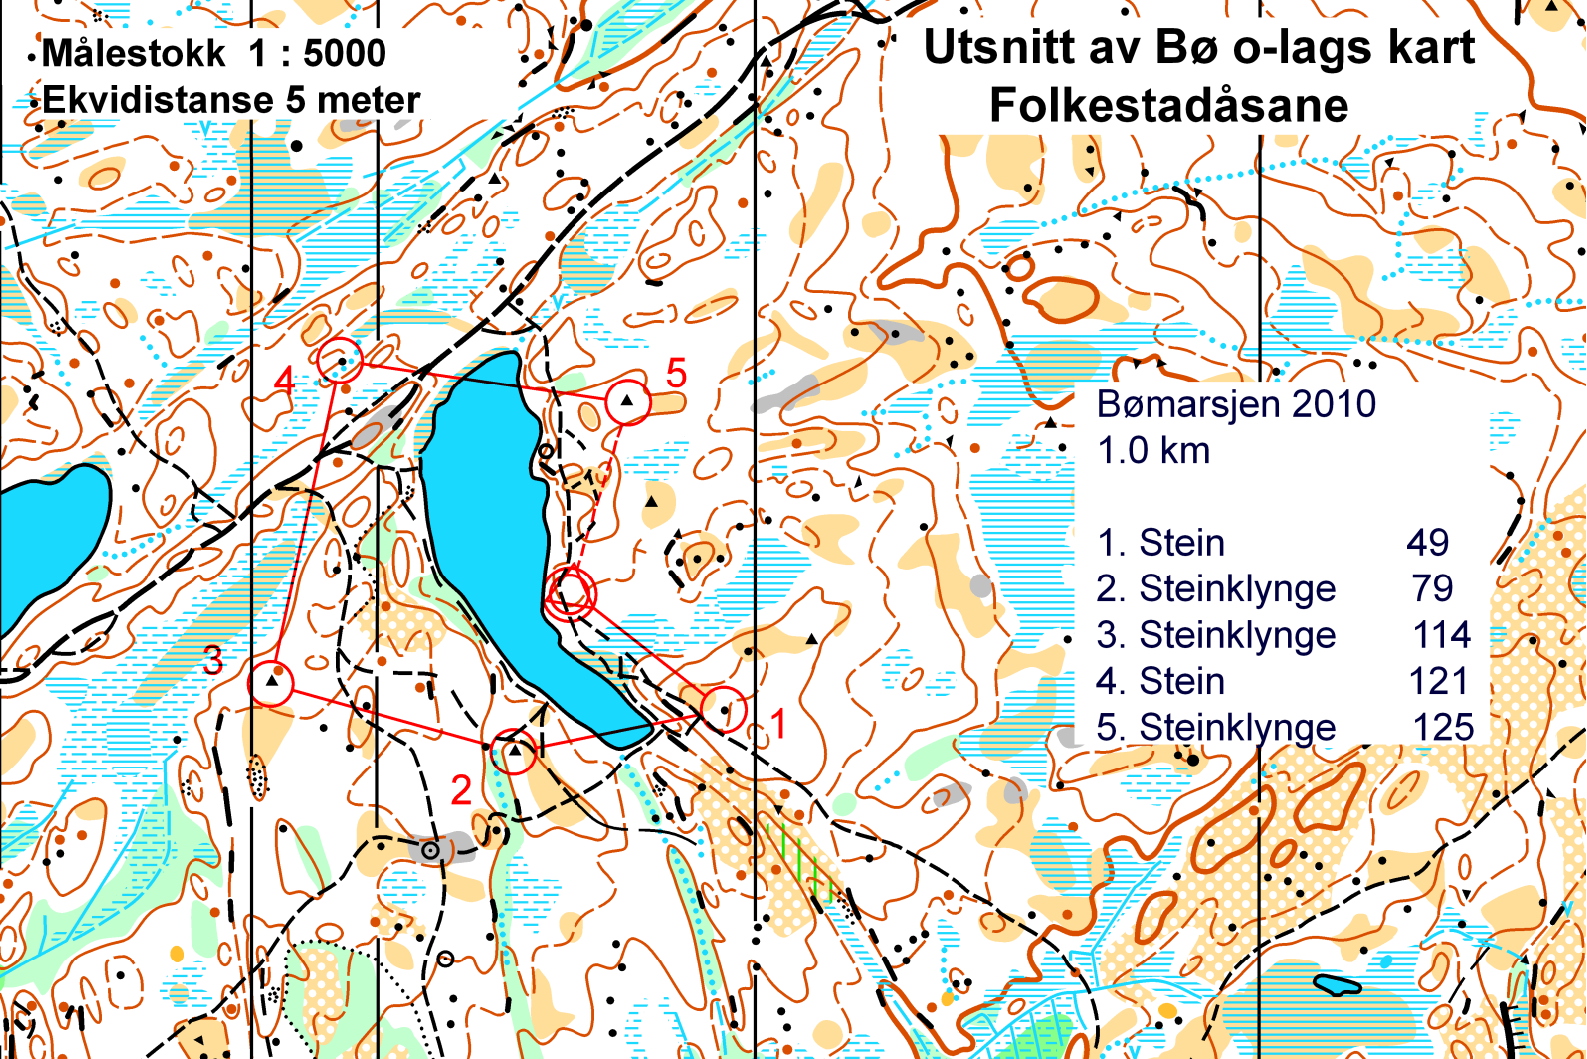

• Målestokk 1 : 5000
• Ekvidistanse 5 meter

Utsnitt av Bø o-lags kart Folkestadåsane

Bømarsjen 2010
1.0 km

| | |
|----------------|-----|
| 1. Stein | 49 |
| 2. Steinklynge | 79 |
| 3. Steinklynge | 114 |
| 4. Stein | 121 |
| 5. Steinklynge | 125 |