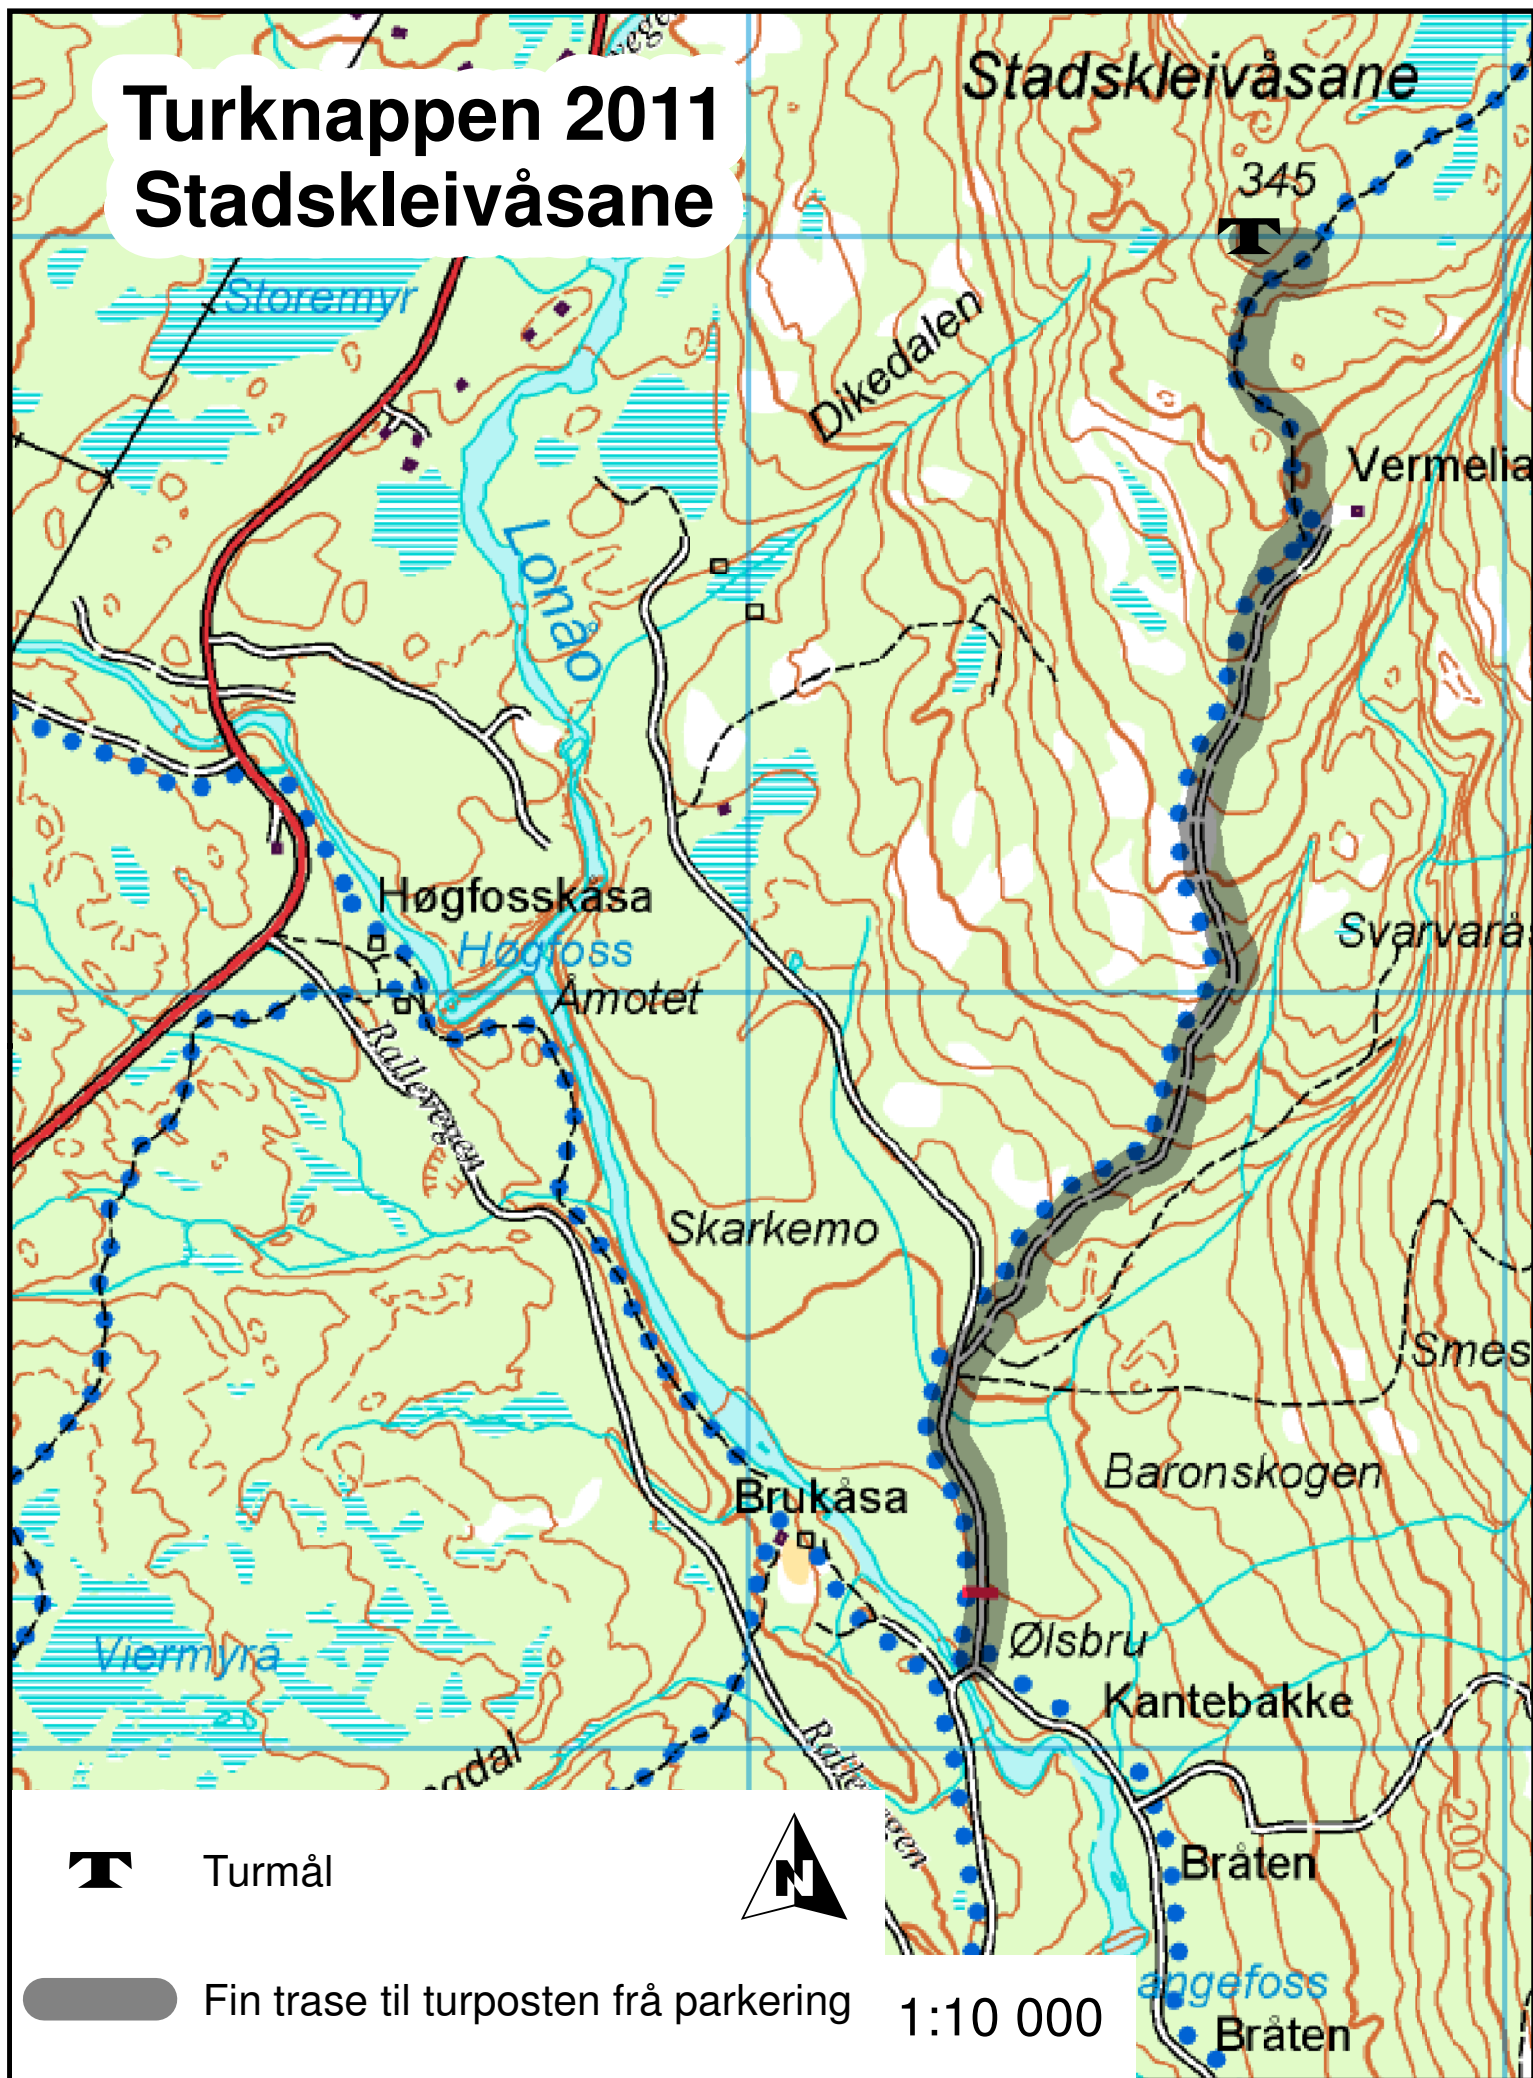

Turknappen 2011 Stadskleivåsane

Tursmål

Fin trase til turposten frå parkering

1:10 000